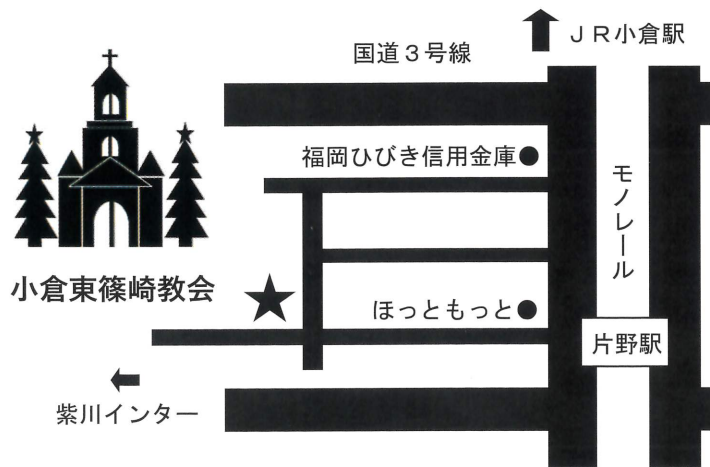

横浜市在住。父、夫の転勤に伴い、中学卒業までの一時期、1998年秋から2014年春まで小倉住まい。

3歳よりピアノを始める。馬島瑞枝、安永武一郎らに師事。桐朋女子高等学校音楽科（共学）を経て桐朋学園大学を卒業。その間、ピアノを高柳朗子に師事、ハンス・ライグラフ、ピヒト・アクセンフェルトらのレッスンを受ける。また、指揮を岡部守弘に師事、秋山和慶、紙谷一衛のレッスンを受ける。

2004年より日本バプテスト・シオン山教会にて、友人追悼のピアノ・リサイタルを毎年春に開催。ソロの他、ヴァイオリン、フルート等とのアンサンブルなど幅広く演奏活動している。（敬省略）